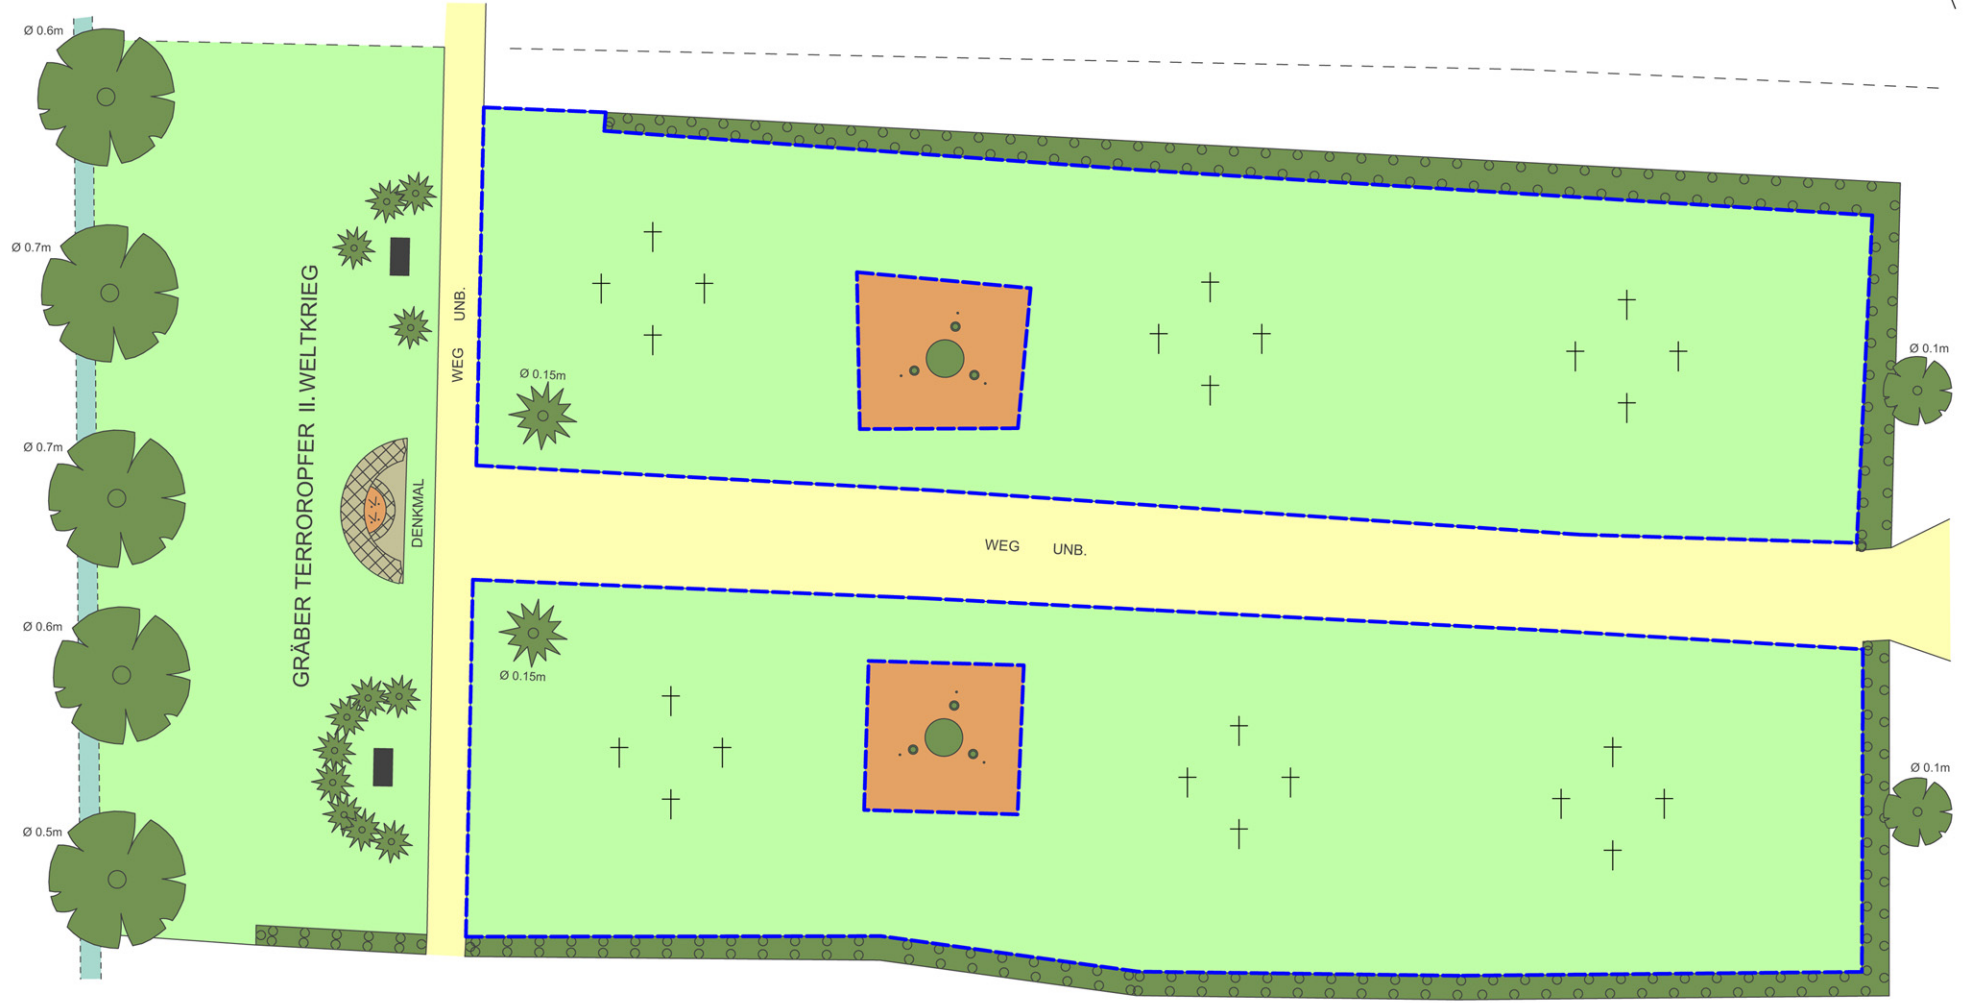

Beanspruchte Fläche gesamt:
Bestand = 765.19m² mit 291 Opfer (ohne Pflanzflächen)
Pflanzflächen = 40.37m²

Zentralfriedhof Aschersleben
Schmidtmannstraße 40, 06449 Aschersleben
Bestandsplan
Gräber Terroropfer II. Weltkrieg
Maßstab 1:155